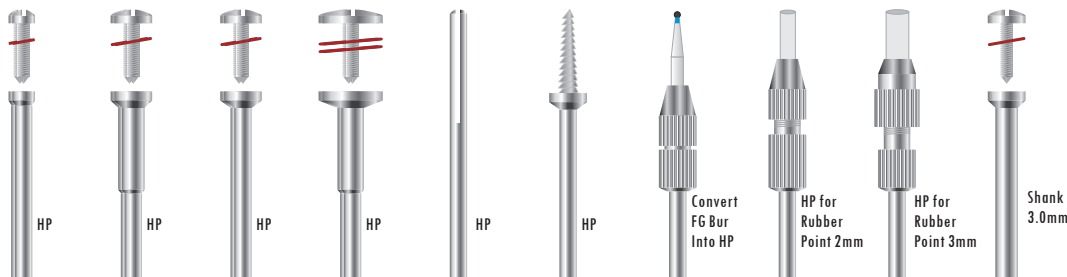

1500#

2000#

2500#

3000#

5000#

Mandrels
Stainless
Reinforced
不锈钢
夹针

编号 No.

32HS

52D

Head size

3.0mm

5.0mm

5.0mm

8.0mm

2.5mm

5.0mm

5.0mm

5.0mm

6.0mm

5.0mm

Mandrels
Steel
普通
夹针

编号 No.

51H

52H

72H

54H

Head size

5.0mm

5.0mm

7.0mm

5.0mm

Brass Dowel Pins 铜牙钉