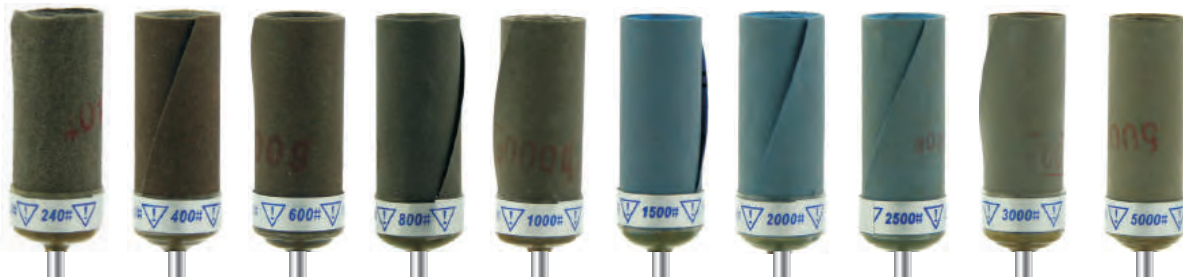

Abrasive
Sandpaper
with mandrel

砂纸棒

编号, 目数 No./Grit

240#

400#

600#

800#

1000#

1500#

2000#

2500#

3000#

5000#

Mandrels
Stainless
Reinforced
不锈钢
夹针

编号 No.

32HS

5.0mm

5.0mm

6.0mm

5.0mm

Mandrels
Steel
普通
夹针

编号 No.

51H

52H

72H

54H

Head size

5.0mm

5.0mm

7.0mm

5.0mm

Brass Dowel Pins 铜牙钉