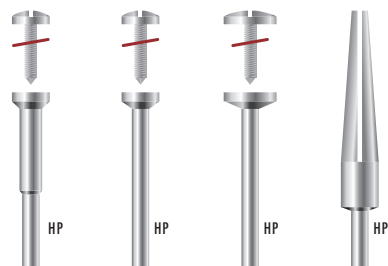

52D

Head size

3.0mm

5.0mm

5.0mm

8.0mm

2.5mm

5.0mm

5.0mm

5.0mm

6.0mm

5.0mm

Mandrels
Steel
普通
夹针

编号 No.

51H

52H

72H

54H

Head size

5.0mm

5.0mm

7.0mm

5.0mm

Brass Dowel Pins 铜牙钉